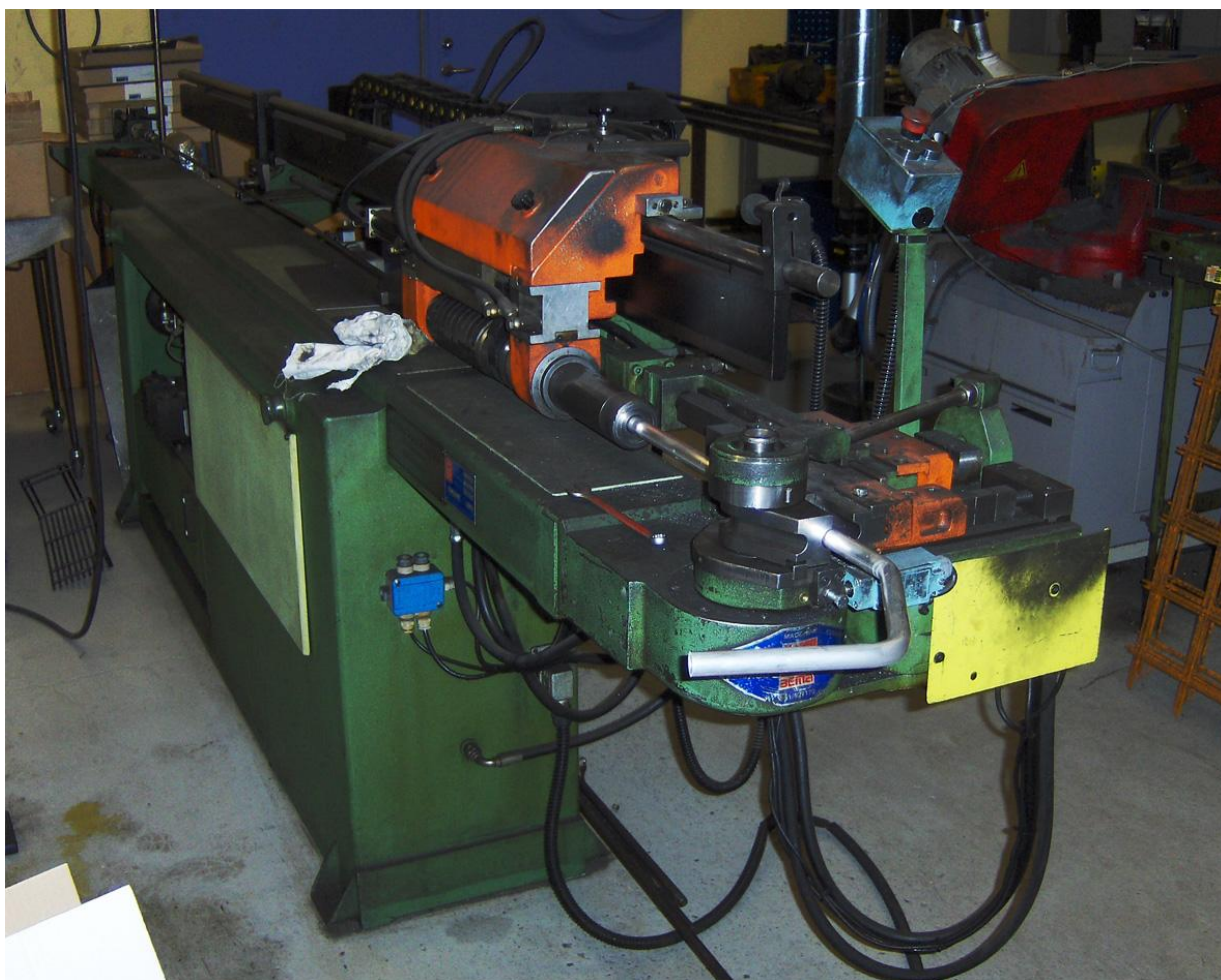

Bema dornbukker

Max rørdimension $\text{Ø } 32 \times 2 \text{ mm}$, kan indstilles til 10 buk, i samme arbejdsgang.